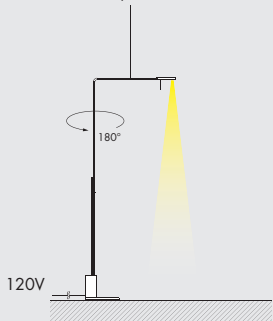

Vb4.577.72/74