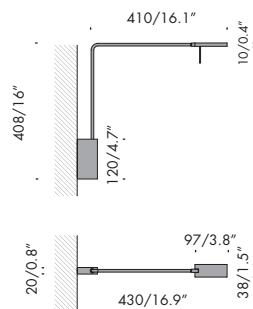

**apparecchio di illuminazione da tavolo, terra e parete per interni.
realizzato in alluminio e acciaio.**

modelli:

roy lettura diffusa e roy lettura spot composte da diffusore luminoso 97x38mm/3.8x1.5'', orientabile di 270° sull'asse orizzontale e 180° sull'asse verticale, asta di diametro Ø8mm/0.3'', orientabile di 180° sull'asse verticale, base in acciaio 180x180mm/7.1x7.1x0.4'' con supporto che contiene il sensore touch on/off. alimentatore 120V 50-60Hz a spina incluso.

roy tavolo diffusa e roy tavolo spot composte da diffusore luminoso 97x38mm/3.8x1.5'', orientabile di 270° sull'asse orizzontale e 180° sull'asse verticale, braccio di diametro Ø8mm/0.3'', orientabile di 180° sull'asse verticale, base in acciaio 120x120x5mm/4.7x4.7x0.2'' con supporto che contiene il sensore touch on/off. alimentatore 120V 50-60Hz a spina incluso.

**dry location rated table, floor-standing, table and wall light fitting for indoor use.
made of aluminium and steel.**

versions:

roy lettura diffusa and roy lettura spot are made of a 97x38mm/3.8x1.5'' light diffuser, adjustable by 270° on the horizontal axis and by 180° on the vertical axis, a Ø8mm/0.3'' rod, adjustable by 180° on the vertical axis, 120x241x10mm/4.7x9.5x0.4'' steel base with support which contains the on/off touch sensor. 120V 50-60Hz power supply with plug included.

roy lettura spot 120V 50-60Hz **dry**

Vb4.577.72	nero55	3000K	7kg 15.4lb
Vb4.577.74	copper bronze	3000K	7kg 15.4lb

Ra	ies tm-30	sdc	mA	V _{f (min)}	lm	W	lm/W	
90	Rf 90 Rg 100	step 2	700	3,0	148	2,2	70	A+
ca021 les2		Ta25 °C vita media · average life		50000 h	L70	B10		