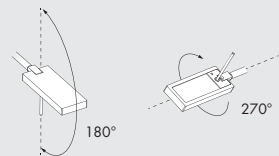

roy lettura spot 120V 50-60Hz **dry**

Vb4.577.72	nero55	3000K	7kg 15.4lb
Vb4.577.74	copper bronze	3000K	7kg 15.4lb

Ra	ies tm-30	sdc	mA	V _{f (min)}	lm	W	lm/W	
90	Rf 90 Rg 100	step 2	700	3,0	148	2,2	70	A+
ca021 les2		Ta25 °C vita media · average life		50000 h	L70	B10		