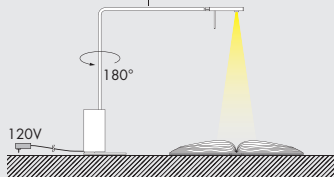

roy tavolo spot 120V 50-60hz **AS** dry

Vb2.577.12	nero55	3000K	2,9kg 6.4lb
Vb2.577.14	copper bronze	3000K	2,9kg 6.4lb

Ra	ies tm-30		sdc	mA	V_{f (min)}	lm	W	lm/W	
90	Rf 90	Rg 100	step 2	700	3,0	148	2,2	70	A+
ca021	les2		Ta25 °C		vita media · average life	50000 h	L70	B10