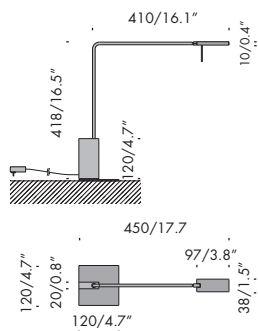

Vb2.577.04/02

roy tavolo diffusa 120V 50-60hz **AS** dry

Vb2.577.02	nero55	3000K	2,9kg 6.4lb
Vb2.577.04	copper bronze	3000K	2,9kg 6.4lb

Ra	R9	ies tm-30		sdc	V_f	lm	W	lm/W	
95	90	Rf 93	Rg 102	step 2	24,0	576	6	96	A+
Vz081	Ta25 °C			vita media · average life	50000 h	L80	B10		

Vb2.577.12/14