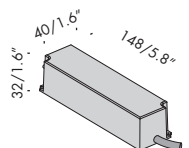

roy lettura spot 120V 50-60Hz **dry**

Vb4.577.72	nero55	3000K	7kg 15.4lb
Vb4.577.74	copper bronze	3000K	7kg 15.4lb

Ra	ies tm-30	sdc	mA	V _{f (min)}	lm	W	lm/W	
90	Rf 90 Rg 100	step 2	700	3,0	148	2,2	70	A+
ca021 les2		Ta25 °C vita media · average life		50000 h	L70	B10		