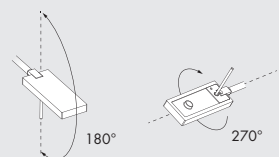

roy lettura spot 120V 50-60Hz **dry**

Vb4.577.72	nero55	3000K	7kg 15.4lb
Vb4.577.74	copper bronze	3000K	7kg 15.4lb

Ra	ies tm-30	sdc	mA	V _{f (min)}	lm	W	lm/W	
90	Rf 90 Rg 100	step 2	700	3,0	148	2,2	70	A+
ca021 les2		Ta25 °C vita media · average life		50000 h	L70	B10		