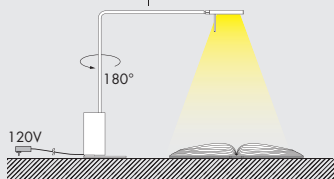

Vb2.577.04/02

roy tavolo diffusa 120V 50-60hz **AS** dry

Vb2.577.02	nero55	3000K	2,9kg 6.4lb
Vb2.577.04	copper bronze	3000K	2,9kg 6.4lb

Ra	R9	ies tm-30		sdc	V_f	lm	W	lm/W	
95	90	Rf 93	Rg 102	step 2	24,0	576	6	96	A+
Vz081	Ta25 °C			vita media · average life	50000 h	L80	B10		

Vb2.577.12/14