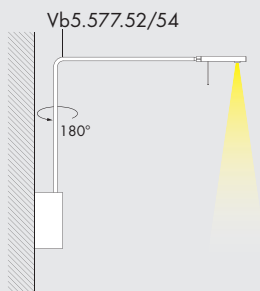

**apparecchio di illuminazione da tavolo, terra e parete per interni.
realizzato in alluminio e acciaio.**

modelli:

roy lettura diffusa e roy lettura spot composte da diffusore luminoso 97x38mm/3.8x1.5'', orientabile di 270° sull'asse orizzontale e 180° sull'asse verticale, asta di diametro Ø8mm/0.3'', orientabile di 180° sull'asse verticale, base in acciaio 180x180mm/7.1x7.1x0.4'' con supporto che contiene il sensore touch on/off. alimentatore 120V 50-60Hz a spina incluso.

roy tavolo diffusa e roy tavolo spot composte da diffusore luminoso 97x38mm/3.8x1.5'', orientabile di 270° sull'asse orizzontale e 180° sull'asse verticale, braccio di diametro Ø8mm/0.3'', orientabile di 180° sull'asse verticale, base in acciaio 120x120x5mm/4.7x4.7x0.2'' con supporto che contiene il sensore touch on/off. alimentatore 120V 50-60Hz a spina incluso.

**dry location rated table, floor-standing, table and wall light fitting for indoor use.
made of aluminium and steel.**

versions:

roy lettura diffusa and roy lettura spot are made of a 97x38mm/3.8x1.5'' light diffuser, adjustable by 270° on the horizontal axis and by 180° on the vertical axis, a Ø8mm/0.3'' rod, adjustable by 180° on the vertical axis, 120x241x10mm/4.7x9.5x0.4'' steel base with support which contains the on/off touch sensor. 120V 50-60Hz power supply with plug included.

roy lettura spot 120V 50-60Hz **dry**

Vb4.577.72	nero55	3000K	7kg 15.4lb
Vb4.577.74	copper bronze	3000K	7kg 15.4lb

Ra	ies tm-30	sdc	mA	V _{f (min)}	lm	W	lm/W	
90	Rf 90 Rg 100	step 2	700	3,0	148	2,2	70	A+
ca021 les2		Ta25 °C vita media · average life		50000 h	L70	B10		