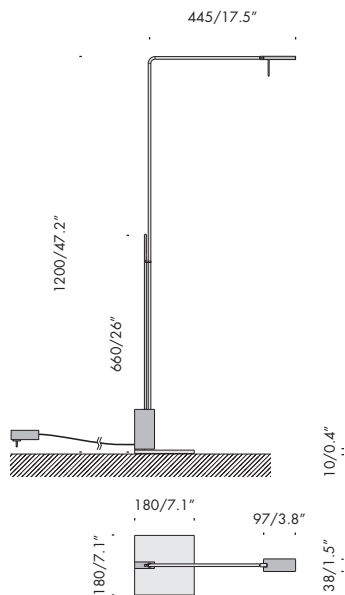

Vb4.577.72/74