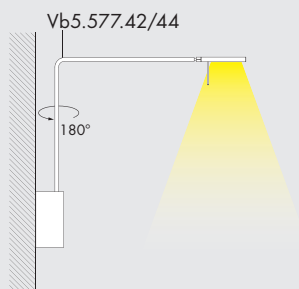

**apparecchio di illuminazione da tavolo, terra e parete per interni.
realizzato in alluminio e acciaio.**

modelli:

roy lettura diffusa e roy lettura spot composte da diffusore luminoso 97x38mm/3.8x1.5'', orientabile di 270° sull'asse orizzontale e 180° sull'asse verticale, asta di diametro Ø8mm/0.3'', orientabile di 180° sull'asse verticale, base in acciaio 180x180mm/7.1x7.1x0.4'' con supporto che contiene il sensore touch on/off. alimentatore 120V 50-60Hz a spina incluso.

roy parete diffusa e roy parete spot composte da diffusore luminoso 97x38mm/3.8x1.5'', orientabile di 270° sull'asse orizzontale e 180° sull'asse verticale, asta di diametro Ø8mm/0.3'', orientabile di 180° sull'asse verticale e fissata ad un supporto di fissaggio a parete 120x60x20mm/4.7x2.4x0.8'' che contiene il sensore touch on/off. alimentatore in tensione costante escluso da installare remoto.

roy tavolo diffusa e roy tavolo spot composte da diffusore luminoso 97x38mm/3.8x1.5'', orientabile di 270° sull'asse orizzontale e 180° sull'asse verticale, braccio di diametro Ø8mm/0.3'', orientabile di 180° sull'asse verticale, base in acciaio 120x120x5mm/4.7x4.7x0.2'' con supporto che contiene il sensore touch on/off. alimentatore 120V 50-60Hz a spina incluso.

roy lettura spot 120V 50-60Hz **dry**

Vb4.577.72	nero55	3000K	7kg 15.4lb
Vb4.577.74	copper bronze	3000K	7kg 15.4lb

Ra	ies tm-30	sdc	mA	V _{f (min)}	lm	W	lm/W	
90	Rf 90 Rg 100	step 2	700	3,0	148	2,2	70	A+
ca021 les2		Ta25 °C vita media · average life		50000 h	L70	B10		