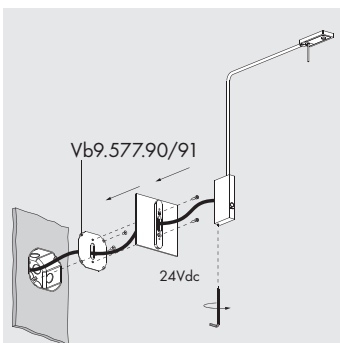

roy lettura spot 120V 50-60Hz **dry**

Vb4.577.72	nero55	3000K	7kg 15.4lb
Vb4.577.74	copper bronze	3000K	7kg 15.4lb

Ra	ies tm-30	sdc	mA	V _{f (min)}	lm	W	lm/W	
90	Rf 90 Rg 100	step 2	700	3,0	148	2,2	70	A+
ca021 les2		Ta25 °C vita media · average life		50000 h	L70	B10		