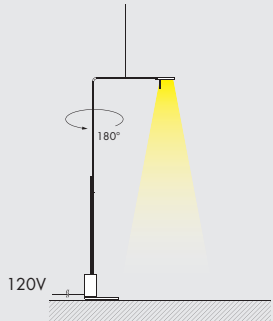

Vb4.577.62/64