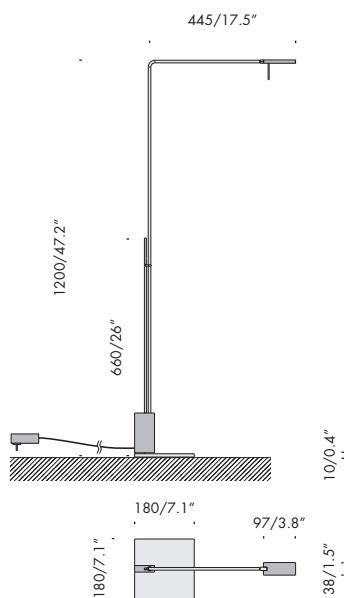

Vb4.577.72/74