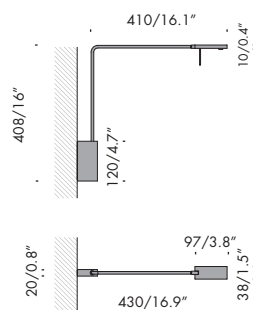

roy lettura spot 120V 50-60Hz **dry**

Vb4.577.72	nero55	3000K	7kg 15.4lb
Vb4.577.74	copper bronze	3000K	7kg 15.4lb

Ra	ies tm-30	sdc	mA	V _{f (min)}	lm	W	lm/W	
90	Rf 90 Rg 100	step 2	700	3,0	148	2,2	70	A+
ca021 les2		Ta25 °C vita media · average life		50000 h	L70	B10		